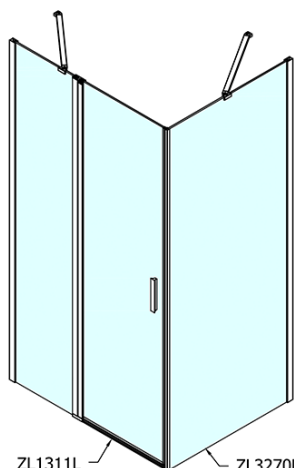

# Produktový list

Objednací kód: **ZL1311ZL3210**

**Zoom Line obdélníkový sprchový kout 1100x1000mm L/P varianta**

ZL1311L  
ZL3270L  
ZL3280L  
ZL3290L  
ZL3210L

ZL3270R  
ZL3280R  
ZL3290R  
ZL3210R  
ZL1311R