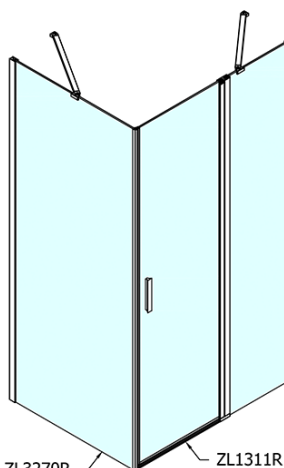

# Produktový list

Objednací kód: **ZL1311ZL3210**

**Zoom Line obdélníkový sprchový kout 1100x1000mm L/P varianta**

ZL1311L  
ZL3270L  
ZL3280L  
ZL3290L  
ZL3210L

ZL3270R  
ZL3280R  
ZL3290R  
ZL3210R  
ZL1311R